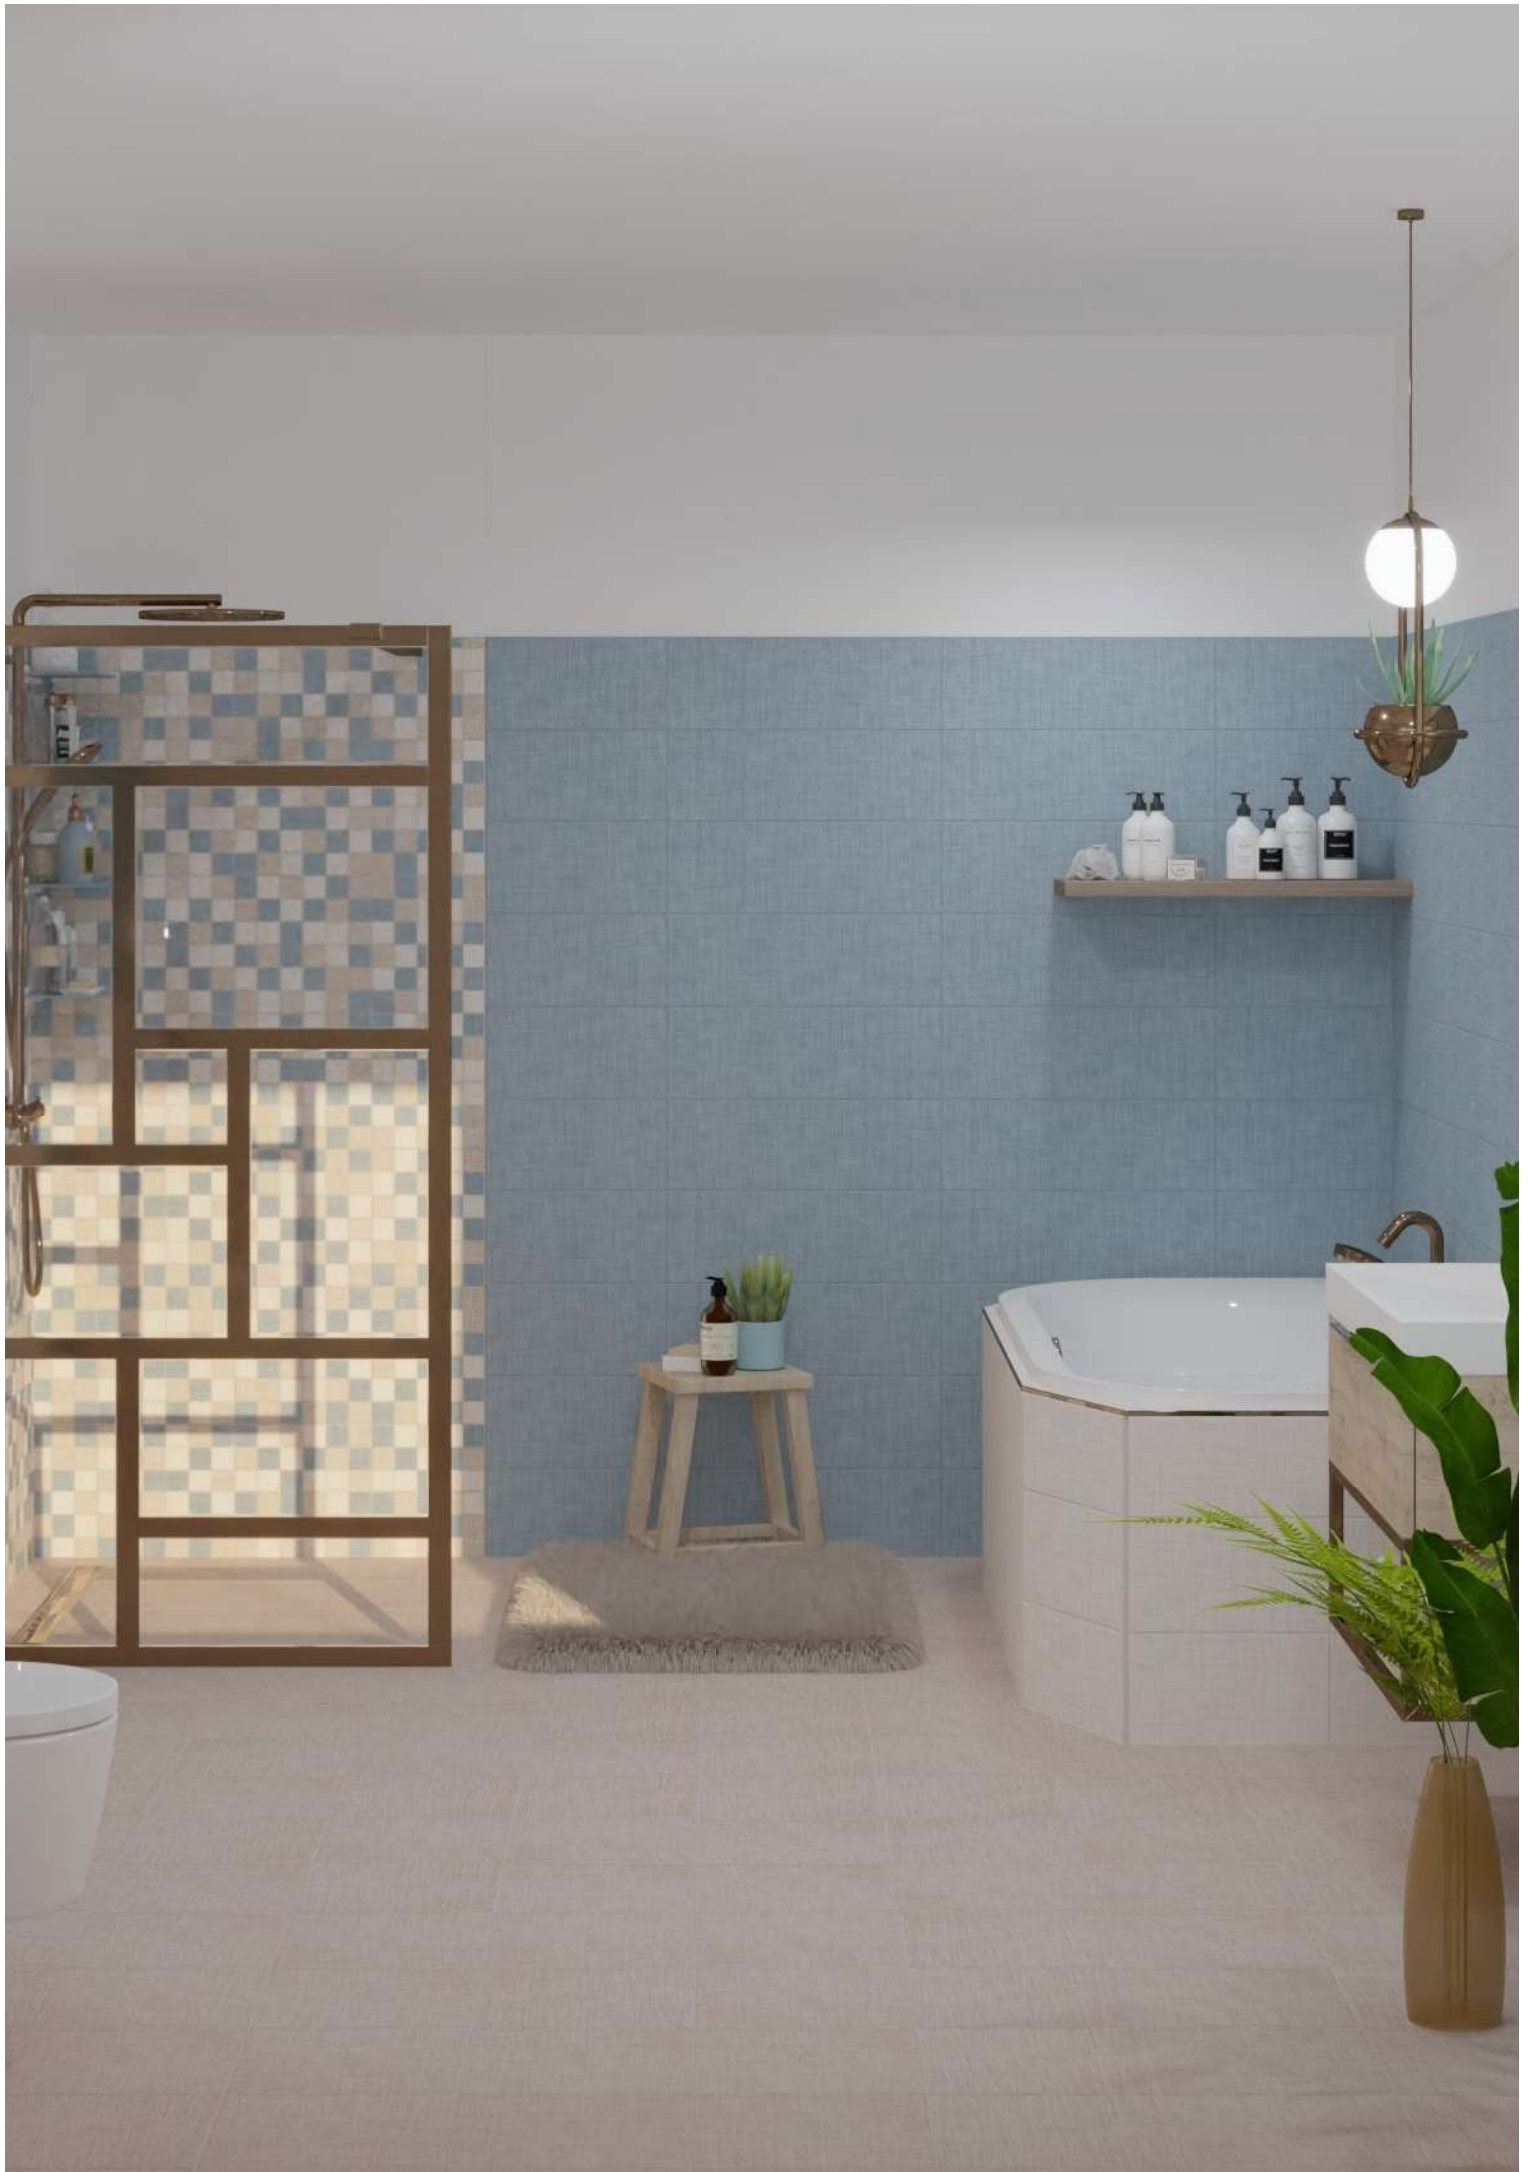

Zalakerámia

**mozaik újdonságok**

2022

**SPEKTRUM matt dekor mozaik**  
**AMAZONAS matt dekor padlómozaik**

**ZBM 32126**  
**ZMG 32125**

UNILINE matt dekor padlómozaik  
UNILINE matt dekor padlómozaik

ZMG 32363  
ZMG 32364

HELIOS matt dekor padlómozaik  
HELIOS matt dekor padlómozaik

ZMG 32483  
ZMG 32481

**Home**

**mozaik újdonságok**

2022

FLASH matt padlóburkoló mozaik  
FLASH matt falburkoló mozaik

DDM06833  
WDVTE333

**CAVA matt padlóburkoló mozaik**  
**CAVA matt falburkoló mozaik**