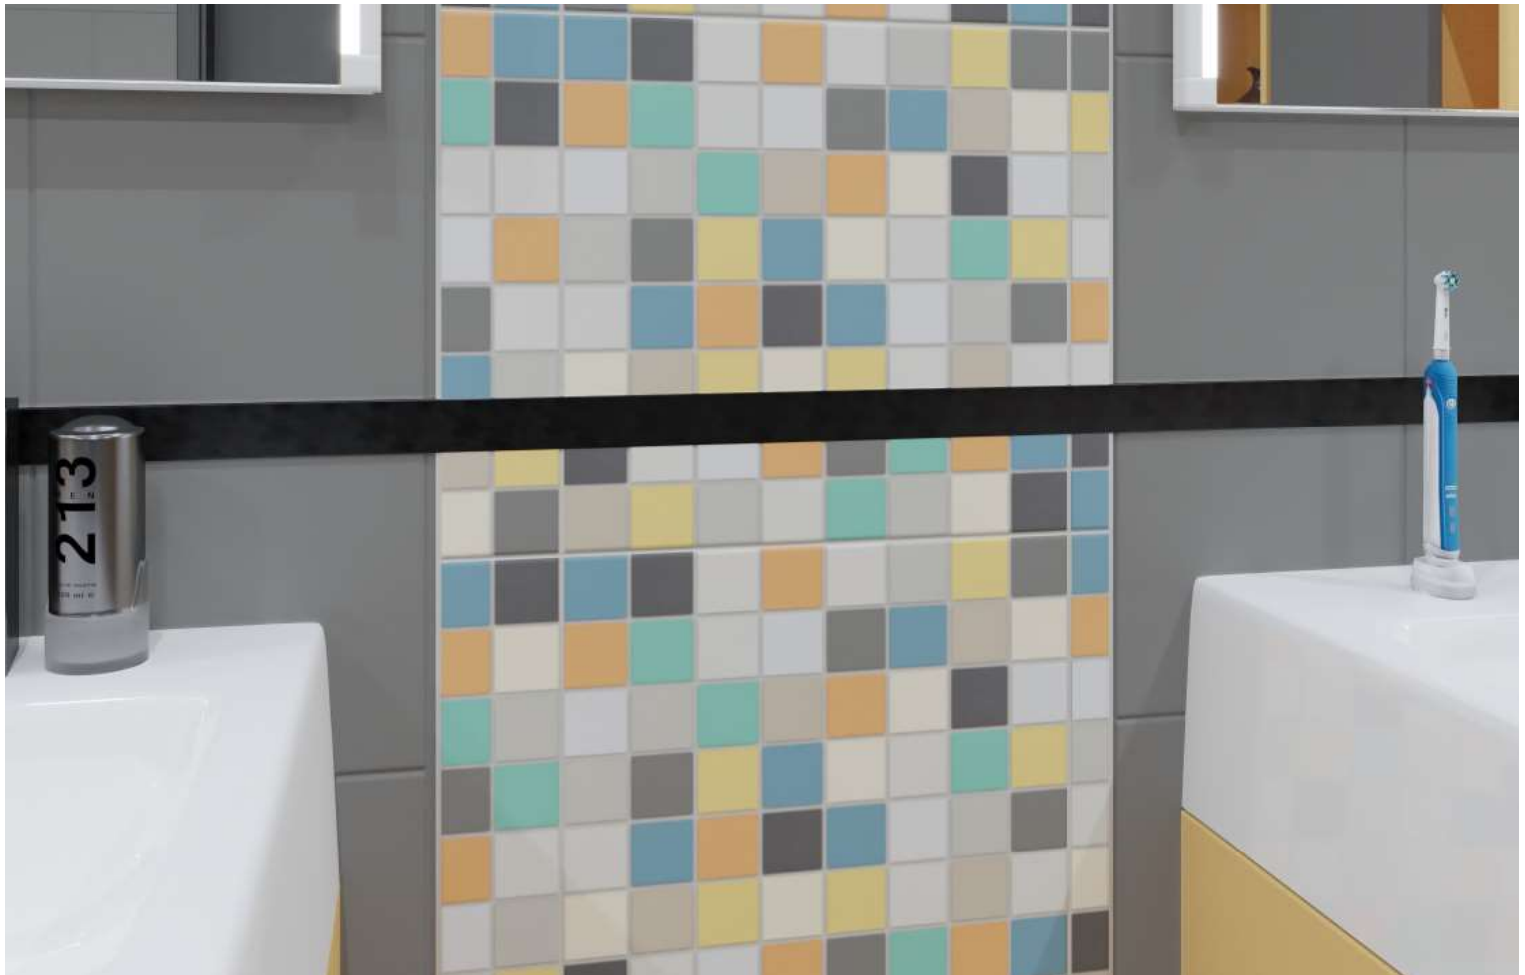

Zalakerámia

**mozaik újdonságok**

2022

**SPEKTRUM matt dekor mozaik**  
**AMAZONAS matt dekor padlómozaik**

**ZBM 32126**  
**ZMG 32125**

UNILINE matt dekor padlómozaik  
UNILINE matt dekor padlómozaik

ZMG 32363  
ZMG 32364