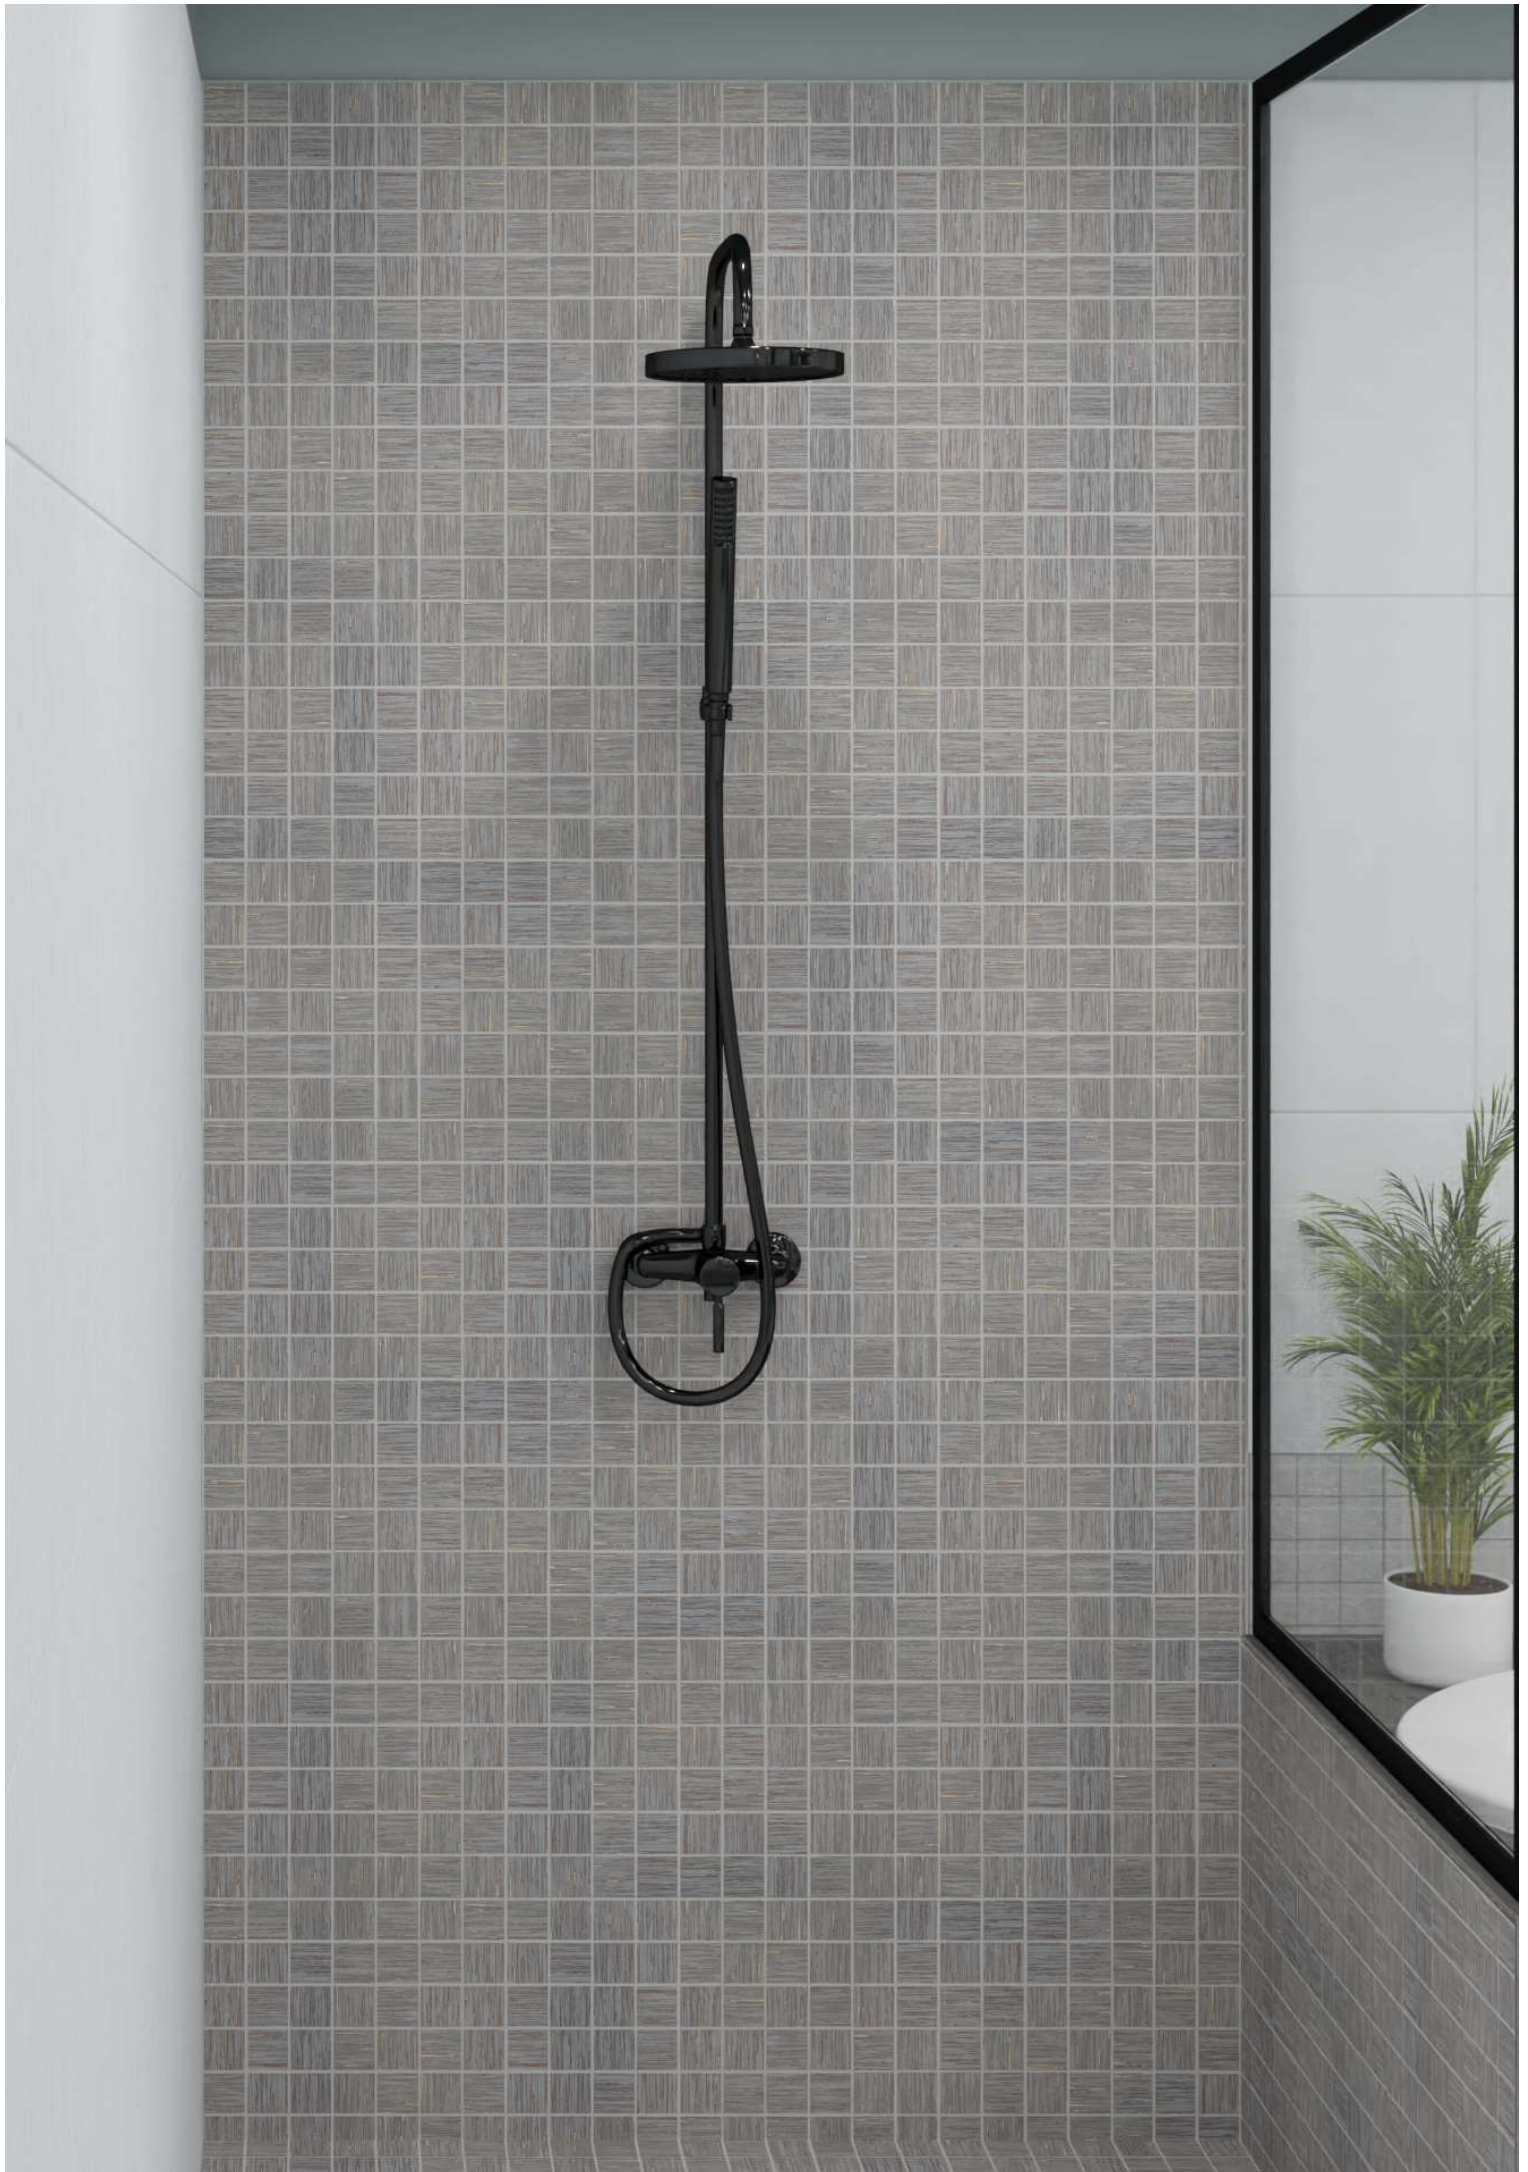

Zalakerámia

**mozaik újdonságok**

2022

**SPEKTRUM matt dekor mozaik**  
**AMAZONAS matt dekor padlómozaik**

**ZBM 32126**  
**ZMG 32125**

UNILINE matt dekor padlómozaik  
UNILINE matt dekor padlómozaik

ZMG 32363  
ZMG 32364

HELIOS matt dekor padlómozaik  
HELIOS matt dekor padlómozaik

ZMG 32483  
ZMG 32481

**Home**

**mozaik újdonságok**

2022

FLASH matt padlóburkoló mozaik  
FLASH matt falburkoló mozaik

DDM06833  
WDVTE333

**CAVA matt padlóburkoló mozaik**  
**CAVA matt falburkoló mozaik**