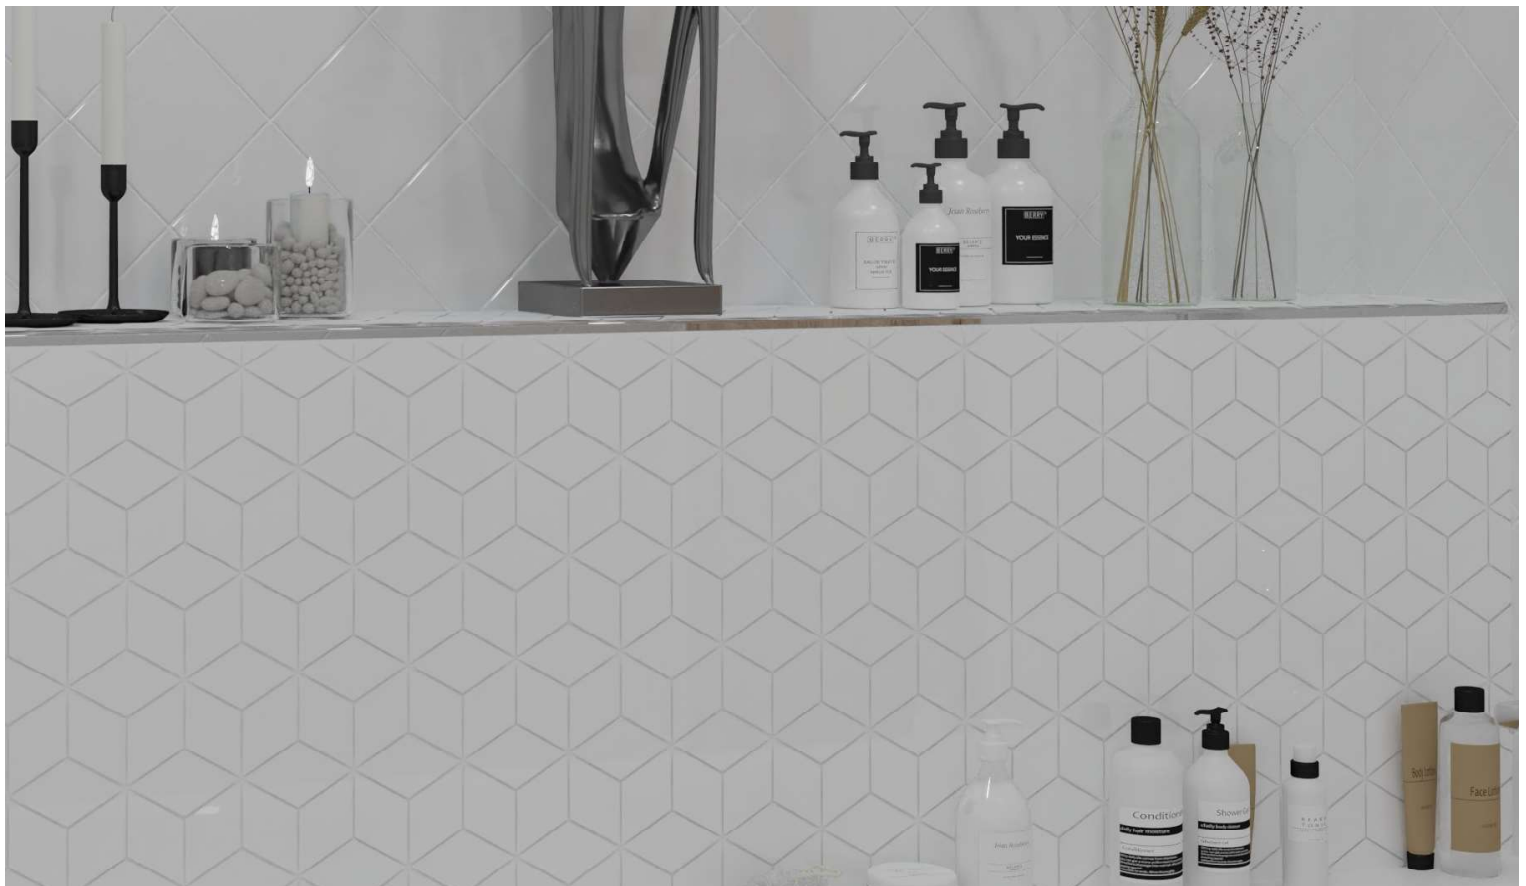

Zalakerámia

**mozaik újdonságok**

2022

**SPEKTRUM matt dekor mozaik**  
**AMAZONAS matt dekor padlómozaik**

**ZBM 32126**  
**ZMG 32125**

UNILINE matt dekor padlómozaik  
UNILINE matt dekor padlómozaik

ZMG 32363  
ZMG 32364