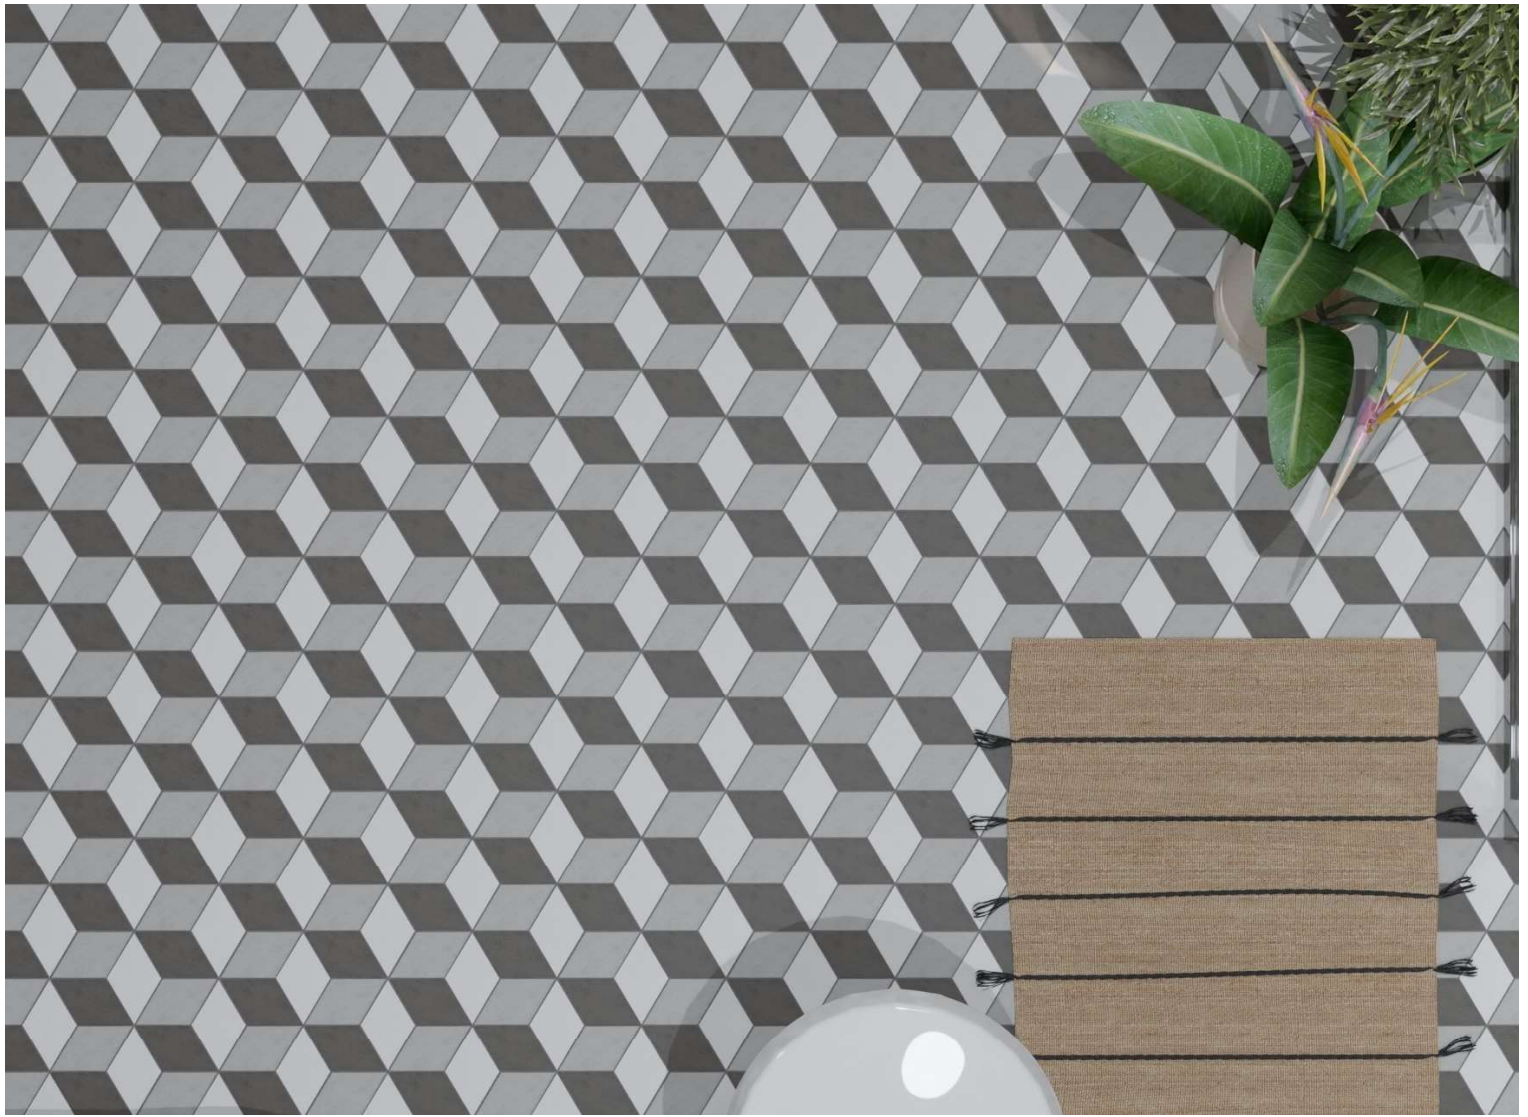

Zalakerámia

**mozaik újdonságok**

2022

**SPEKTRUM matt dekor mozaik**  
**AMAZONAS matt dekor padlómozaik**

**ZBM 32126**  
**ZMG 32125**

UNILINE matt dekor padlómozaik  
UNILINE matt dekor padlómozaik

ZMG 32363  
ZMG 32364