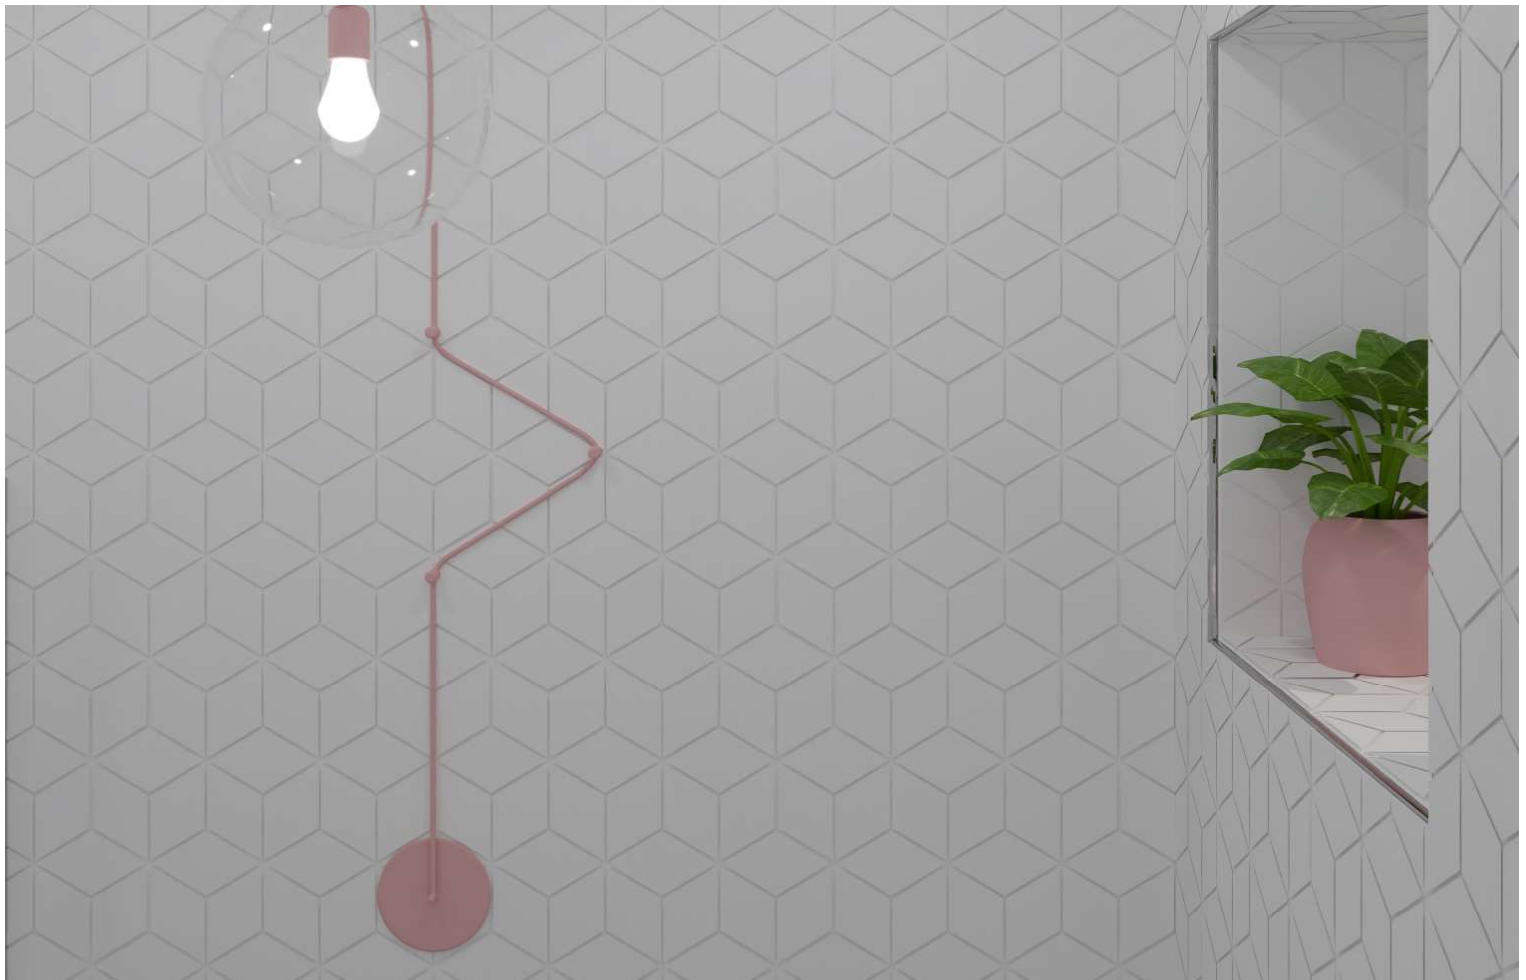

Zalakerámia

**mozaik újdonságok**

2022

**SPEKTRUM matt dekor mozaik**  
**AMAZONAS matt dekor padlómozaik**

**ZBM 32126**  
**ZMG 32125**

UNILINE matt dekor padlómozaik  
UNILINE matt dekor padlómozaik

ZMG 32363  
ZMG 32364